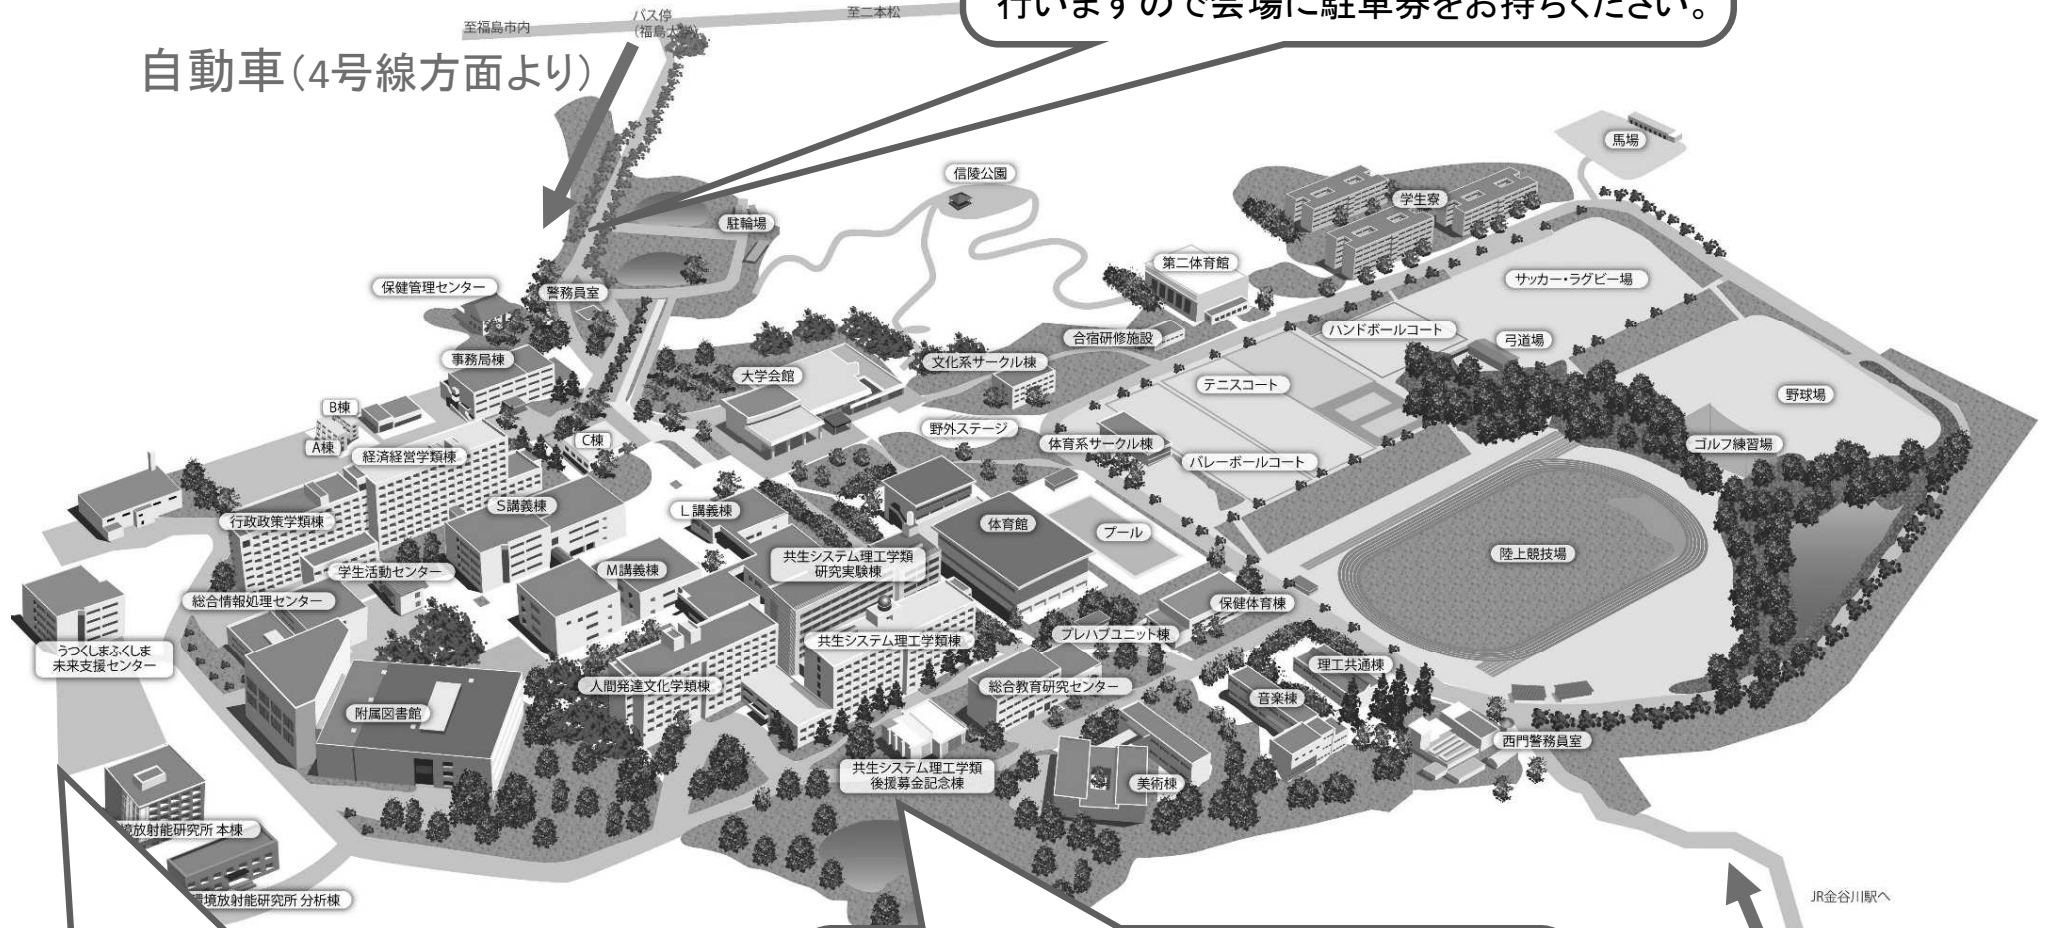

ふくしま高校生 社会貢献活動コンテスト 福島大学 キャンパスマップ

お車でご来場の際は、入構ゲートで
駐車券をお取りください。
コンテスト関係者・見学者の方は無料処理を
行いますので会場に駐車券をお持ちください。

自動車(4号線方面より)

お車でご来場の際は入構後、
「うつくしまふくしま未来支援センター」横
の駐車場などをご利用ください。

社会貢献活動コンテスト会場
(共生システム理工学類
後援募金記念棟会議室)

JR金谷川駅
より徒歩